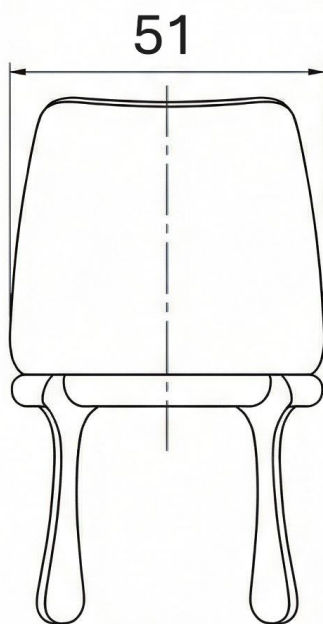

BRETON

CADEIRA
CEREUS

A Cadeira Cereus é a definição de design orgânico. Seu diferencial está na inversão da lógica tradicional: seus pés ganham volume na base, criando uma estética botânica única que remete à firmeza de uma raiz. Com um assento circular e marcenaria fluida que elimina qualquer quina reta, ela é uma peça que convida ao toque e traz suavidade para qualquer ambiente, unindo a robustez da madeira maciça com a leveza de suas curvas.

CADEIRA
CEREUS

BRETON

CADEIRA
CEREUS

BRETON

Diferenciais:

- Pés esculturais em formato de gota
 - Torneado artístico
 - Estrutura de anel contínuo

CADEIRA
CEREUS

BRETON

 Concha em multilaminado moldado. Almofada de assento fixa. Almofada de encosto solta. Estrutura em madeira maciça. Medidas especiais não disponíveis.

Medidas podem apresentar leves variações. Nos reservamos o direito de efetuar essas alterações em consulta prévia.