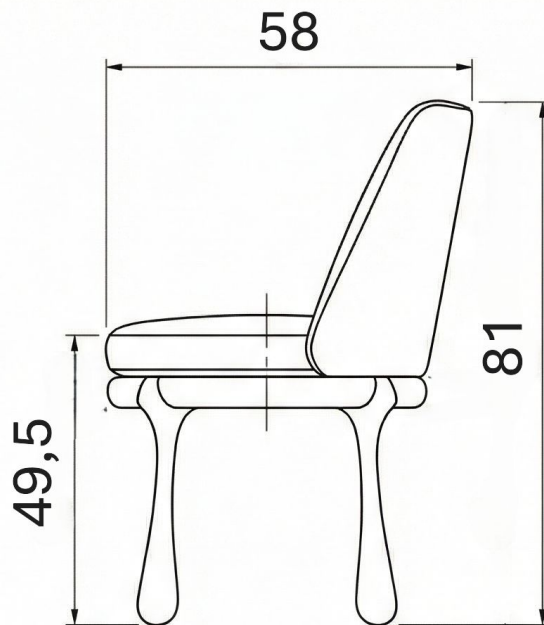

BRETON

CADEIRA
CEREUS

A Cadeira Cereus é a definição de design orgânico. Seu diferencial está na inversão da lógica tradicional: seus pés ganham volume na base, criando uma estética botânica única que remete à firmeza de uma raiz. Com um assento circular e marcenaria fluida que elimina qualquer quina reta, ela é uma peça que convida ao toque e traz suavidade para qualquer ambiente, unindo a robustez da madeira maciça com a leveza de suas curvas.

CADEIRA
CEREUS

BRETON

CADEIRA
CEREUS

BRETON

Diferenciais:

- Pés esculturais em formato de gota
 - Torneado artístico
 - Estrutura de anel contínuo

CADEIRA
CEREUS

BRETON