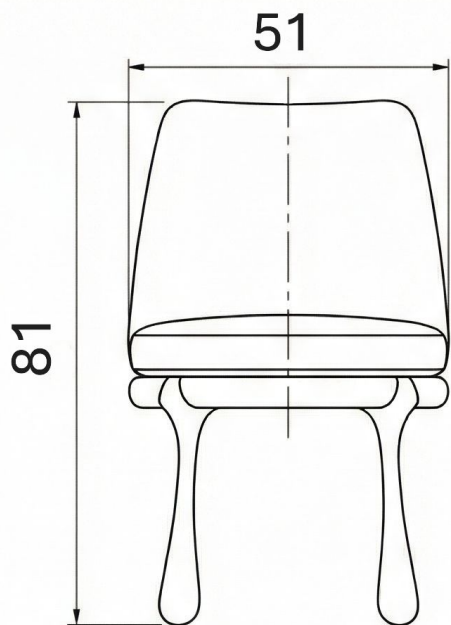

BRETON

CADEIRA
CEREUS

A Cadeira Cereus é a definição de design orgânico. Seu diferencial está na inversão da lógica tradicional: seus pés ganham volume na base, criando uma estética botânica única que remete à firmeza de uma raiz. Com um assento circular e marcenaria fluida que elimina qualquer quina reta, ela é uma peça que convida ao toque e traz suavidade para qualquer ambiente, unindo a robustez da madeira maciça com a leveza de suas curvas.

CADEIRA
CEREUS

BRETON

CADEIRA
CEREUS

BRETON

Diferenciais:

- Pés esculturais em formato de gota
 - Torneado artístico
 - Estrutura de anel contínuo

CADEIRA
CEREUS

BRETON